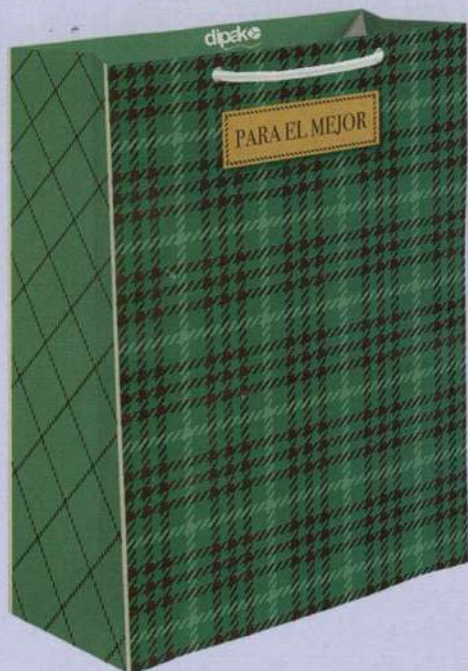

Bolsa
2

Bolsa
7